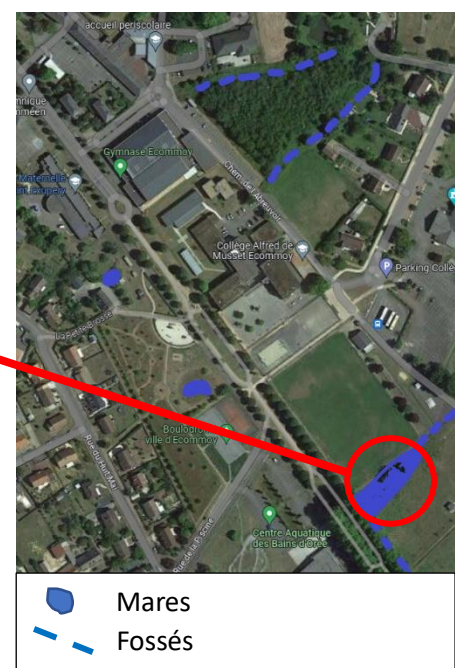

Trame bleue par le maintien et la création de zones humides

La création d'une mare dans la zone de l'écoparc, près des terrains de tennis, a initié la préservation de zones humides riches en biodiversité dans ce secteur. La mare quasiment comblée de l'enclos aux animaux jouxtant l'école maternelle a été rénovée en 2013.

La rénovation de la mare en partie artificialisée et très envasée de l'abri des quatre pattes est terminée. Elle « remplit » déjà pleinement son rôle : colonisation par les amphibiens, nidification d'un couple de poules d'eau et de canards colverts (les petits sont nés !), développement de la végétation aquatique. La diversité est en marche...

Mare de l'abri des quatre pattes après réhabilitation

Extension de la trame verte

La création de plus de 300 mètres de haies bocagères entre le bois du parcours santé, la piste cyclable le long de la route de l'hippodrome et l'Allée de Fontenailles, assure désormais la jonction entre les différentes zones arborées du secteur et une belle continuité de la trame verte dans ce secteur (voir photographie aérienne).