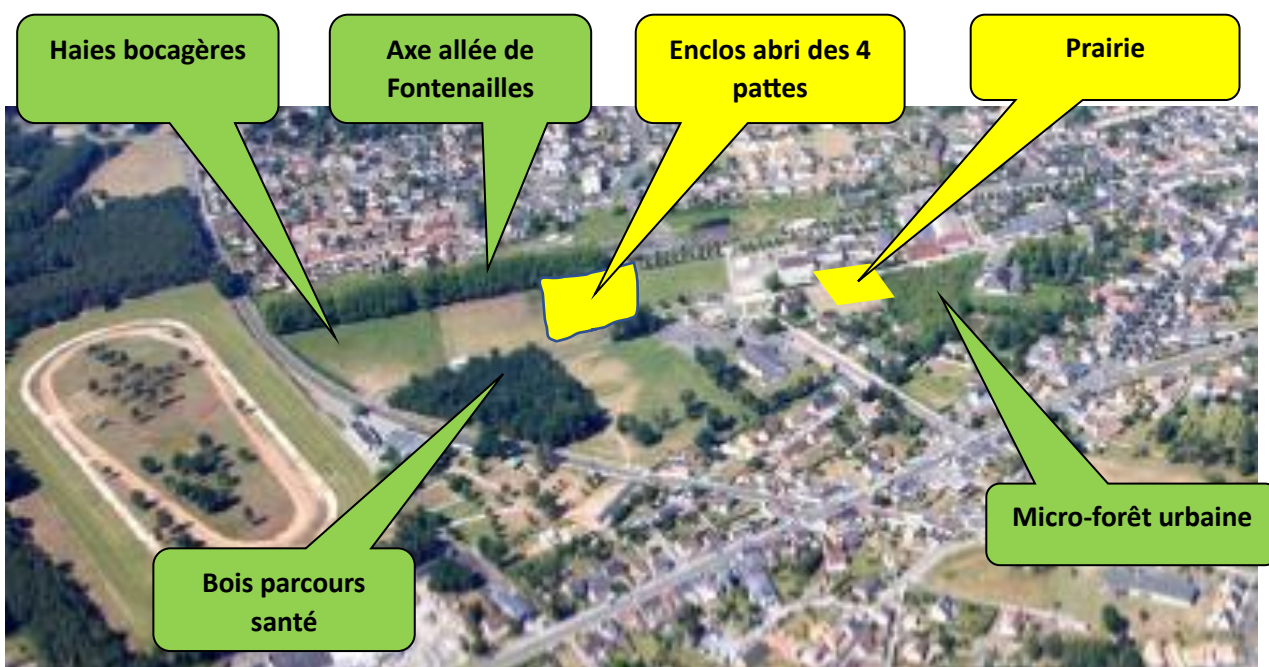

La rénovation de la mare en partie artificialisée et très envasée de l'abri des quatre pattes est terminée. Elle « remplit » déjà pleinement son rôle : colonisation par les amphibiens, nidification d'un couple de poules d'eau et de canards colverts (les petits sont nés !), développement de la végétation aquatique. La diversité est en marche...

Mare de l'abri des quatre pattes après réhabilitation

Extension de la trame verte

La création de plus de 300 mètres de haies bocagères entre le bois du parcours santé, la piste cyclable le long de la route de l'hippodrome et l'Allée de Fontenailles, assure désormais la jonction entre les différentes zones arborées du secteur et une belle continuité de la trame verte dans ce secteur (voir photographie aérienne).

Plantations avec les écoles- Décembre 2013

La trame verte dans le secteur de l'Allée de Fontenailles